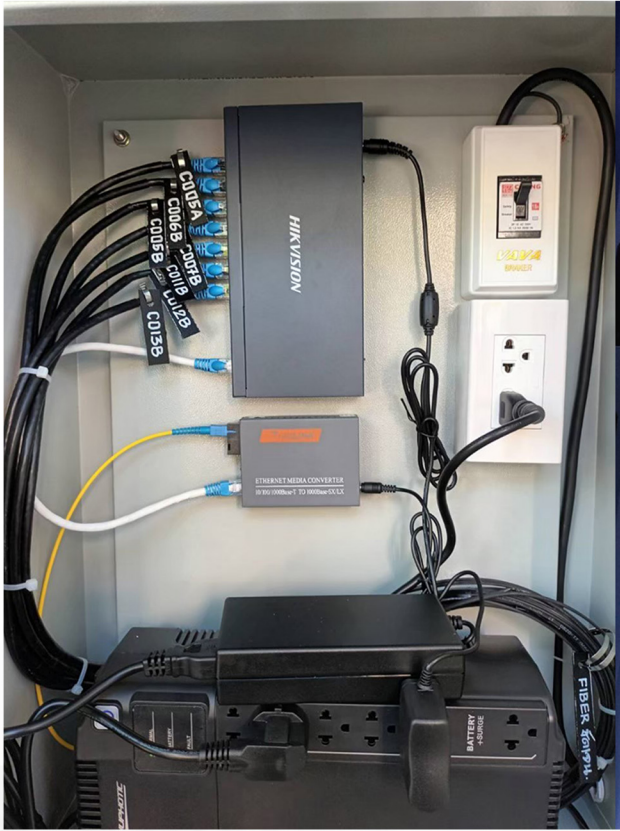

งานระบบแลนด์